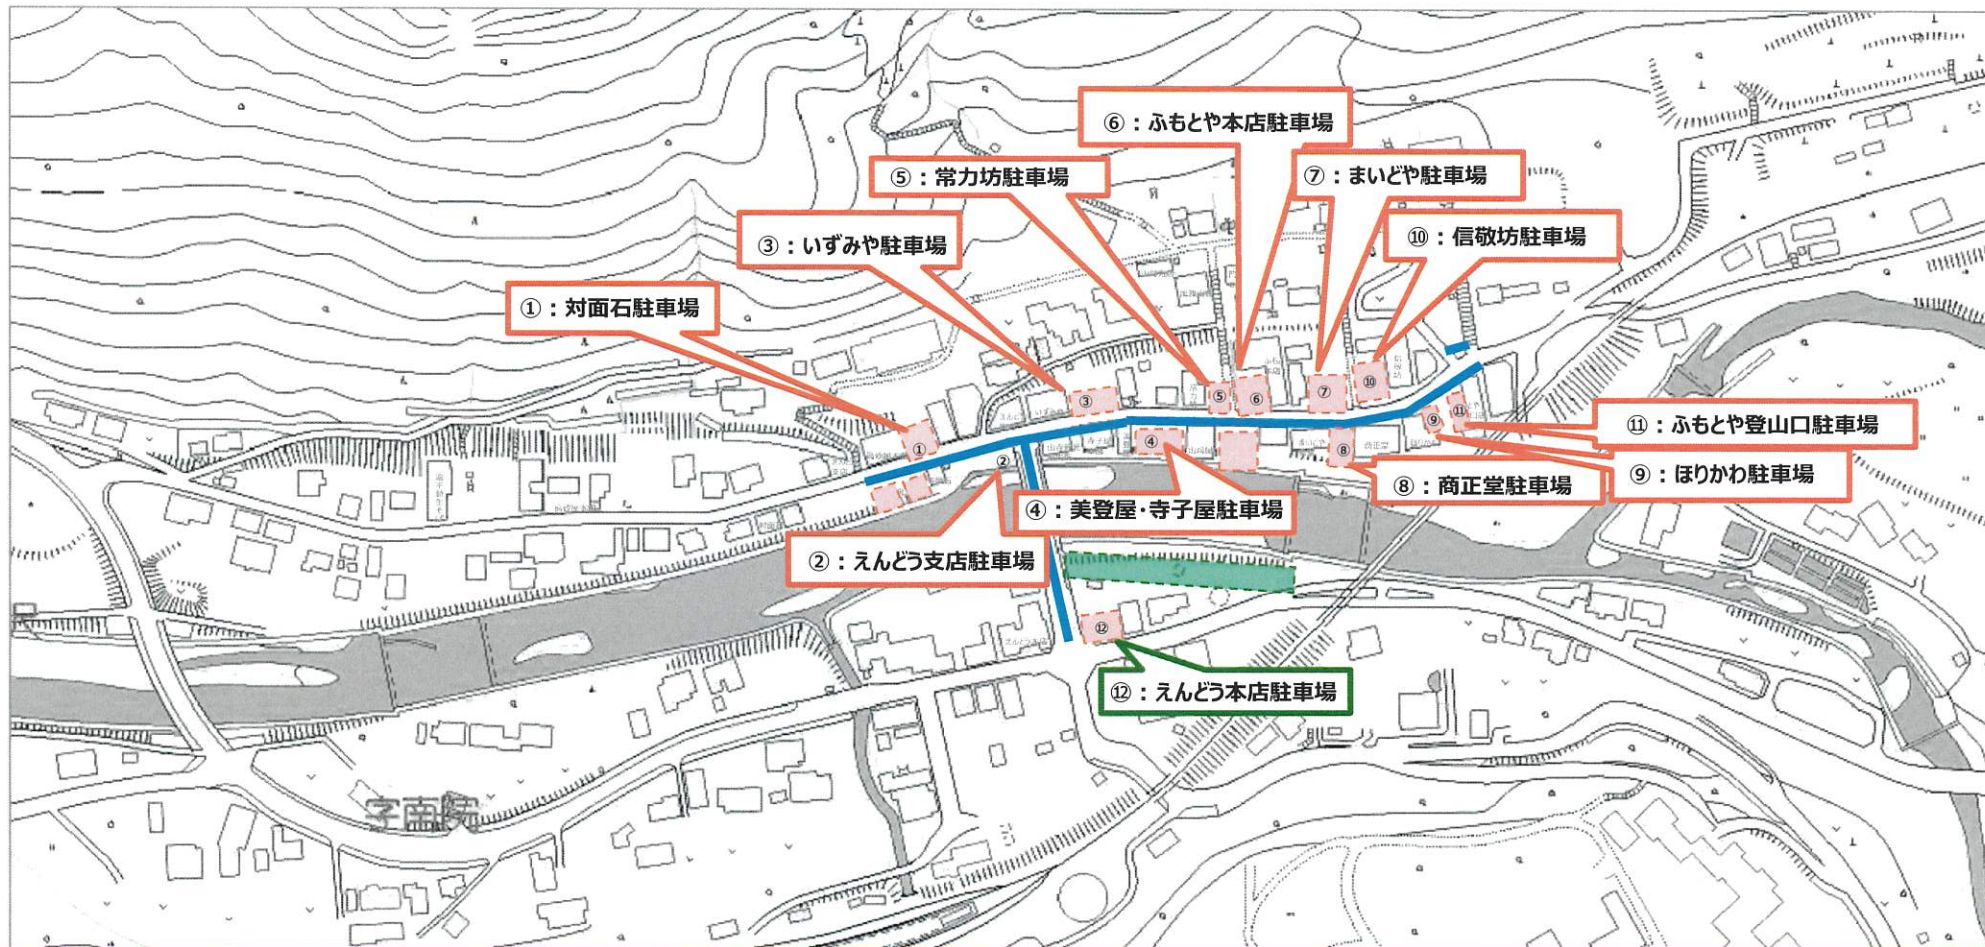

会場ゾーニング

山寺マルシェ : 9:30~15:00

マルシェ配置図

- ①森の家（大阪名物たこ焼き）※2・②space CORE（トルネードポテト）・③mon reve（インテリア雑貨）・④～Ruch～（レンジピアス他アクセサリ）※1
⑤激安！ぬいぐるみお菓子屋（フリーマーケット）・⑥Sunskoi（ボンデケーキ）・⑦かげちゃんスリッパ（布雑貨）・⑧皮工芸SATO（革製品布小物）
⑨ばくだん本舗（たこやき）・⑩SUKOFU（フルーツサンド）※2・⑪白い森の精（クロモジ製品）⑫山形まるごと市（青果物・苔・醤油味噌・ぶどうジュース）
※1：11日のみ ※2：12日のみ 他は両日。